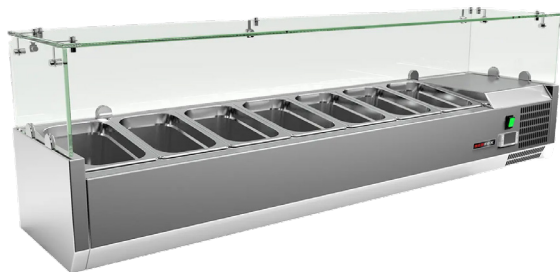

Vitrína chladicí pultová 7x GN 1/4

Model	Sap kód	00013358
MCH 4150	Skupina artiklů	Stoly chladicí a mrazicí

- Materiál: Nerez
- Velikost GN / EN zařízení [mm]: GN 1/4
- Počet GN / EN zařízení: 7
- Minimální teplota zařízení [°C]: 2
- Maximální teplota zařízení [°C]: 8
- Tloušťka izolace [mm]: 40
- Agregát: Vpravo
- Automatické odmrazování: Ano

Sap kód	00013358	Velikost GN / EN zařízení [mm]	GN 1/4
Šířka netto [mm]	1500	Hloubka GN zařízení [mm]	150
Hloubka netto [mm]	335	Minimální teplota zařízení [°C]	2
Výška netto [mm]	440	Maximální teplota zařízení [°C]	8
Hmotnost netto [kg]	44.00	Chladivo	R290
Příkon elektrický [kW]	0.125	Hmotnost chladiva [g]	33.00
Objem komory [l]	43	Klimatická třída	4
Počet GN / EN zařízení	7		

Technický list

Technický výkres

Vitrína chladicí pultová 7x GN 1/4

Model	Sap kód	00013358
MCH 4150	Skupina artiklů	Stoly chladicí a mrazicí

MCH3120/MCH4120	1200
MCH3140/MCH4140	1400
MCH3150/MCH4150	1500
MCH3160/MCH4160	1600
MCH3180/MCH4180	1800
MCH4200	2000

Vitrína chladicí pultová 7x GN 1/4

Model	Sap kód	00013358
MCH 4150	Skupina artiklů	Stoly chladicí a mrazicí

1. Sap kód:

00013358

2. Šířka netto [mm]:

1500

3. Hloubka netto [mm]:

335