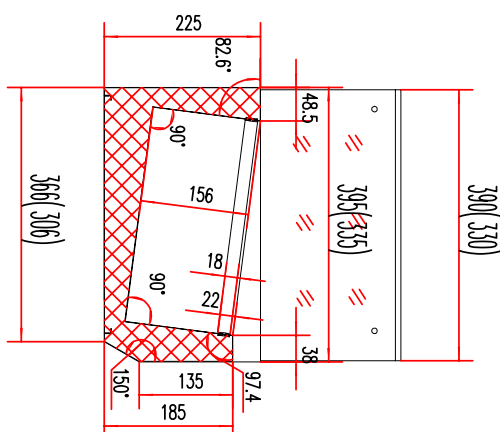

Sap kód	00013358	Velikost GN / EN zařízení [mm]	GN 1/4
Šířka netto [mm]	1500	Hloubka GN zařízení [mm]	150
Hloubka netto [mm]	335	Minimální teplota zařízení [°C]	2
Výška netto [mm]	440	Maximální teplota zařízení [°C]	8
Hmotnost netto [kg]	44.00	Chladivo	R290
Příkon elektrický [kW]	0.125	Hmotnost chladiva [g]	33.00
Objem komory [l]	43	Klimatická třída	4
Počet GN / EN zařízení	7		

Technický list

Technický výkres

Vitrína chladicí pultová 7x GN 1/4

Model	Sap kód	00013358
MCH 4150	Skupina artiklů	Stoly chladicí a mrazicí

MCH3120/MCH4120	1200
MCH3140/MCH4140	1400
MCH3150/MCH4150	1500
MCH3160/MCH4160	1600
MCH3180/MCH4180	1800
MCH4200	2000

Vitrína chladicí pultová 7x GN 1/4

Model	Sap kód	00013358
MCH 4150	Skupina artiklů	Stoly chladicí a mrazicí

1. Sap kód:

00013358

2. Šířka netto [mm]:

1500

3. Hloubka netto [mm]:

335

4. Výška netto [mm]:

440

5. Hmotnost netto [kg]:

44.00

6. Šířka brutto [mm]:

1590

7. Hloubka brutto [mm]:

375