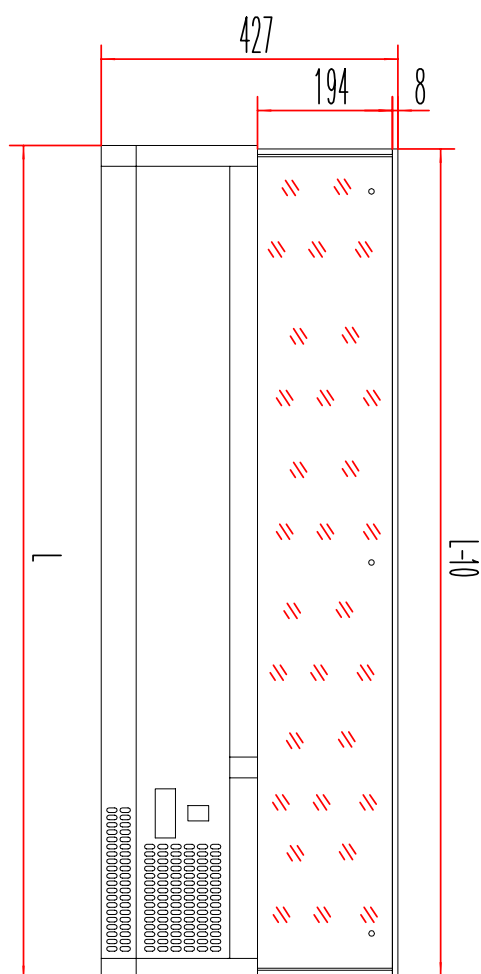

Sap kód	00013358	Velikost GN / EN zařízení [mm]	GN 1/4
Šířka netto [mm]	1500	Hloubka GN zařízení [mm]	150
Hloubka netto [mm]	335	Minimální teplota zařízení [°C]	2
Výška netto [mm]	440	Maximální teplota zařízení [°C]	8
Hmotnost netto [kg]	44.00	Chladivo	R290
Příkon elektrický [kW]	0.125	Hmotnost chladiva [g]	33.00
Objem komory [l]	43	Klimatická třída	4
Počet GN / EN zařízení	7		

Technický list

Technický výkres

Vitrína chladicí pultová 7x GN 1/4

Model	Sap kód	00013358
MCH 4150	Skupina artiklů	Stoly chladicí a mrazicí

MCH3120/MCH4120	1200
MCH3140/MCH4140	1400
MCH3150/MCH4150	1500
MCH3160/MCH4160	1600
MCH3180/MCH4180	1800
MCH4200	2000

Vitrína chladicí pultová 7x GN 1/4

Model	Sap kód	00013358
MCH 4150	Skupina artiklů	Stoly chladicí a mrazicí

1. Sap kód:

00013358

2. Šířka netto [mm]:

1500

3. Hloubka netto [mm]:

335

4. Výška netto [mm]:

440

5. Hmotnost netto [kg]:

44.00

6. Šířka brutto [mm]:

1590

7. Hloubka brutto [mm]:

375